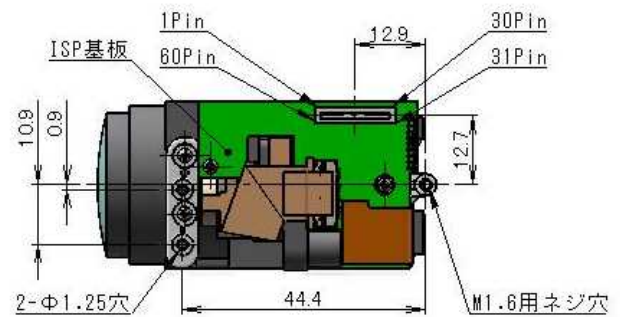

- 省エネルギー
約800mW (1080動画出力時)
- 省スペース、軽量
30.9mm (W) × 34.7mm (H)
× 61.8mm (D)
約57g

書画カメラ

- 高レベルな低照度撮影機能
高感度モード時: 0.35 Lux
(F1.8/50IRE/TV=1/8sec,
720x480動画)
- 低消費電力
約800mW (1080動画出力時)
- 省スペース、軽量
30.9mm (W) × 34.7mm (H)
61.8mm (D) 約57g
- 動画ブレ補正機能

室内監視カメラ

- ハイクオリティな画質
Full HD
(1920 × 1080/30P) 対応

アミューズメント

撮影画像

高精細で鮮明な画像
高度な色再現性

寸法図

■30.9mm (W) × 34.7mm (H) × 61.8mm (D)
■約57g

製品仕様

撮像素子	1/2.5型 原色CMOS 2.1M相当		
画素数	動画	4 : 3	約39万画素
		16:09	約207万画素
	静止画	4 : 3	約200万画素
		16:09	約207万画素
レンズ	1/3.6型	f = 4.5 45.0 mm	F1.8 2.2
最低照度	6 Lux / 0.35 (高感度モード、スローシャッター)		
電源	2.8Vと4.0Vを外部より供給		
消費電力	約800mW @ 動画撮影時		
本体質量 (ISPボード含む)	約57g		
動作温度	-10 ~ +60		
画像出力形式	デジタル映像出力 16ビット YUV 4:2:2 HOST I/Fからのコントロール		