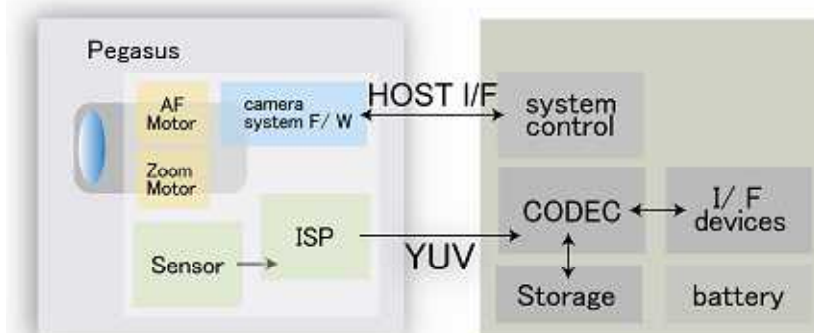

製品仕様

撮像素子	1/2.5型 原色CMOS 2.1M相当		
画素数	動画	4 : 3	約39万画素
		16:09	約207万画素
	静止画	4 : 3	約200万画素
		16:09	約207万画素
レンズ	1/3.6型	f = 4.5 45.0 mm	F1.8 2.2
最低照度	6 Lux / 0.35 (高感度モード、スローシャッター)		
電源	2.8Vと4.0Vを外部より供給		
消費電力	約800mW @ 動画撮影時		
本体質量 (ISPボード含む)	約57g		
動作温度	-10 ~ +60		
画像出力形式	デジタル映像出力 16ビット YUV 4:2:2 HOST I/Fからのコントロール		

機能

機能	設定項目
撮影モード	動画撮影モード / 静止画撮影モード
静止画ドライブモード	単写 / 連写 / AEB
各種補正	欠陥画素補正 / 動画ブレ補正 / 逆光補正
フリッカーリダクション	AUTO/OFF/MANUAL (50Hz/60Hz)
EV補正	-2 EVから +2 EV (1/3 EV 刻み)
ISO感度	AUTO/MANUAL(6段階)
オートスローシャッター	オン/オフ
オートフォーカス	動画 / 静止画
ズーム移動設定	方向と移動速度の設定 / ズーム位置通知
AWBモード	AUTO / 晴天 / 曇天 / 日陰 / 蛍光灯 (白色 / 昼白色 / 昼光色) / 電球 / カスタム / MANUAL(x,y指定)
シャープネス	High/Middle/Low
ノイズリダクション	High/Middle/Low/Off

サポートツール

- •評価用、デモ用ボードなどの開発ソリューションを準備しております。