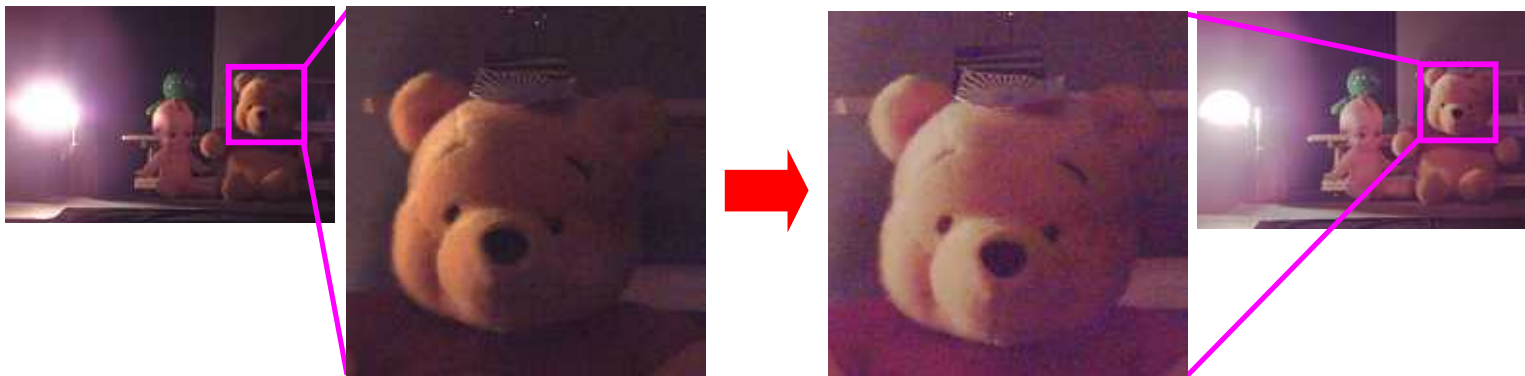

露出が足りない分、GainUPしていますがノイズの少ない良好な画質が得られます。

■ニアリミット

1cm ~ 4.5mで最短撮影距離を設定可能

■カスタムプリセット

カメラの機能を記憶しておくことができます。

■ホワイトバランス

色温度カーブ(3000K ~ 12000K)に適合した値を出力いたします。

■クイックスタート

起動シーケンスを経ないで電源投入後すぐに画像を出力する。