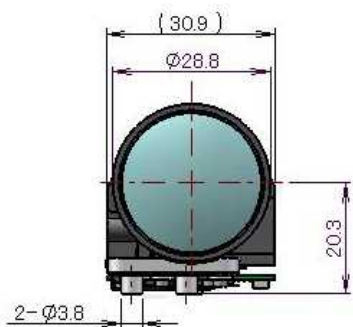

- 省エネルギー
約800mW (1080動画出力時)
- 省スペース、軽量
30.9mm (W) × 34.7mm (H)
× 61.8mm (D)
約57g

書画カメラ

- 高レベルな低照度撮影機能
高感度モード時: 0.35 Lux
(F1.8/50IRE/TV=1/8sec,
720x480動画)
- 低消費電力
約800mW (1080動画出力時)
- 省スペース、軽量
30.9mm (W) × 34.7mm (H)
61.8mm (D) 約57g
- 動画ブレ補正機能

室内監視カメラ

- ハイクオリティな画質
Full HD
(1920 × 1080/30P) 対応

アミューズメント

撮影画像

高精細で鮮明な画像
高度な色再現性

寸法図

■30.9mm (W) × 34.7mm (H) × 61.8mm (D)
■約57g

製品仕様

撮像素子	1/2.5型 原色CMOS 2.1M相当		
画素数	動画	4 : 3	約39万画素
		16:09	約207万画素
	静止画	4 : 3	約200万画素
		16:09	約207万画素
レンズ	1/3.6型	f = 4.5 45.0 mm	F1.8 2.2
最低照度	6 Lux / 0.35 (高感度モード、スローシャッター)		
電源	2.8Vと4.0Vを外部より供給		
消費電力	約800mW @ 動画撮影時		
本体質量 (ISPボード含む)	約57g		
動作温度	-10 ~ +60		
画像出力形式	デジタル映像出力 16ビット YUV 4:2:2 HOST I/Fからのコントロール		