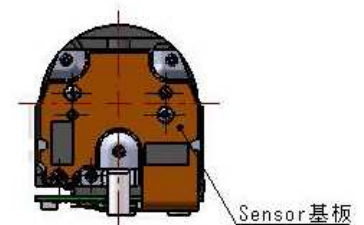

室内監視カメラ

- ハイクオリティな画質
Full HD
(1920 × 1080/30P) 対応

アミューズメント

撮影画像

高精細で鮮明な画像
高度な色再現性

寸法図

■30.9mm (W) × 34.7mm (H) × 61.8mm (D)
■約57g

製品仕様