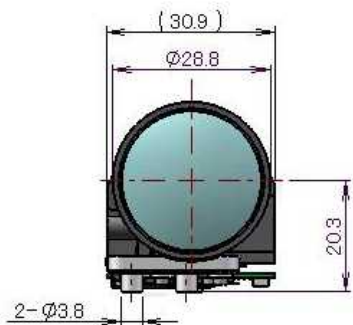

- 省エネルギー
約800mW (1080動画出力時)
- 省スペース、軽量
30.9mm (W) × 34.7mm (H)
× 61.8mm (D)
約57g

書画カメラ

- ハイクオリティな画質
Full HD
(1920 × 1080/30P) 対応

アミューズメント

- 高レベルな低照度撮影機能
高感度モード時: 0.35 Lux
(F1.8/50IRE/TV=1/8sec,
720x480動画)
- 低消費電力
約800mW (1080動画出力時)
- 省スペース、軽量
30.9mm (W) × 34.7mm (H)
61.8mm (D) 約57g
- 動画ブレ補正機能

室内監視カメラ

撮影画像

高精細で鮮明な画像
高度な色再現性

寸法図

■30.9mm (W) × 34.7mm (H) × 61.8mm (D)
■約57g

製品仕様

撮像素子	1/2.5型 原色CMOS 2.1M相当		
画素数	動画	4 : 3	約39万画素
		16:09	約207万画素
	静止画	4 : 3	約200万画素
		16:09	約207万画素
レンズ	1/3.6型	f = 4.5 45.0 mm	F1.8 2.2
最低照度	6 Lux / 0.35 (高感度モード、スローシャッター)		
電源	2.8Vと4.0Vを外部より供給		
消費電力	約800mW @ 動画撮影時		
本体質量 (ISPボード含む)	約57g		
動作温度	-10 ~ +60		
画像出力形式	デジタル映像出力 16ビット YUV 4:2:2 HOST I/Fからのコントロール		