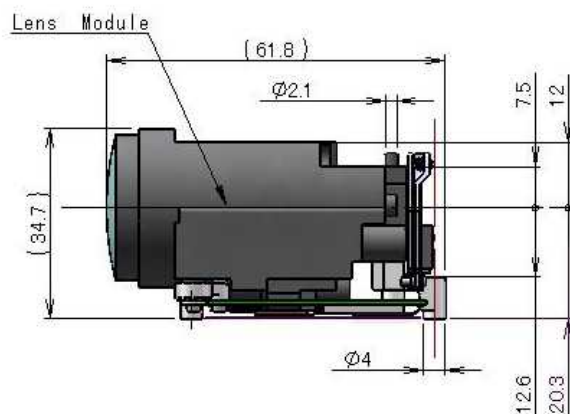

- 省エネルギー
約800mW (1080動画出力時)
- 省スペース、軽量
30.9mm (W) × 34.7mm (H)
× 61.8mm (D)
約57g

書画カメラ

- ハイクオリティな画質
Full HD
(1920 × 1080/30P) 対応

アミューズメント

- 高レベルな低照度撮影機能
高感度モード時: 0.35 Lux
(F1.8/50IRE/TV=1/8sec,
720x480動画)
- 低消費電力
約800mW (1080動画出力時)
- 省スペース、軽量
30.9mm (W) × 34.7mm (H)
61.8mm (D) 約57g
- 動画ブレ補正機能

室内監視カメラ

撮影画像

高精細で鮮明な画像
高度な色再現性

寸法図

■30.9mm (W) × 34.7mm (H) × 61.8mm (D)
■約57g

製品仕様

撮像素子	1/2.5型 原色CMOS 2.1M相当		
画素数	動画	4 : 3	約39万画素
		16:09	約207万画素
	静止画	4 : 3	約200万画素
		16:09	約207万画素
レンズ	1/3.6型	f = 4.5 45.0 mm	F1.8 2.2
最低照度	6 Lux / 0.35 (高感度モード、スローシャッター)		
電源	2.8Vと4.0Vを外部より供給		
消費電力	約800mW @ 動画撮影時		
本体質量 (ISPボード含む)	約57g		
動作温度	-10 ~ +60		
画像出力形式	デジタル映像出力 16ビット YUV 4:2:2 HOST I/Fからのコントロール		