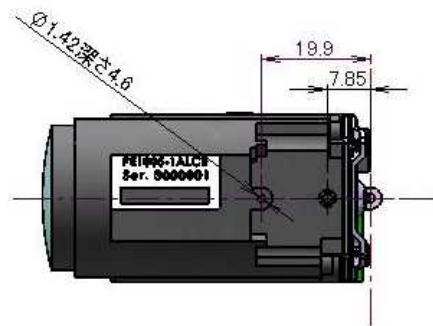

- 省エネルギー
約800mW (1080動画出力時)
- 省スペース、軽量
30.9mm (W) × 34.7mm (H)
× 61.8mm (D)
約57g

書画カメラ

- ハイクオリティな画質
Full HD
(1920 × 1080/30P) 対応

アミューズメント

- 高レベルな低照度撮影機能
高感度モード時: 0.35 Lux
(F1.8/50IRE/TV=1/8sec,
720x480動画)
- 低消費電力
約800mW (1080動画出力時)
- 省スペース、軽量
30.9mm (W) × 34.7mm (H)
61.8mm (D) 約57g
- 動画ブレ補正機能

室内監視カメラ

撮影画像

高精細で鮮明な画像
高度な色再現性

寸法図

■30.9mm (W) × 34.7mm (H) × 61.8mm (D)
■約57g

製品仕様

撮像素子	1/2.5型 原色CMOS 2.1M相当		
画素数	動画	4 : 3	約39万画素
		16:09	約207万画素
	静止画	4 : 3	約200万画素
		16:09	約207万画素
レンズ	1/3.6型	f = 4.5 45.0 mm	F1.8 2.2
最低照度	6 Lux / 0.35 (高感度モード、スローシャッター)		
電源	2.8Vと4.0Vを外部より供給		
消費電力	約800mW @ 動画撮影時		
本体質量 (ISPボード含む)	約57g		
動作温度	-10 ~ +60		
画像出力形式	デジタル映像出力 16ビット YUV 4:2:2 HOST I/Fからのコントロール		