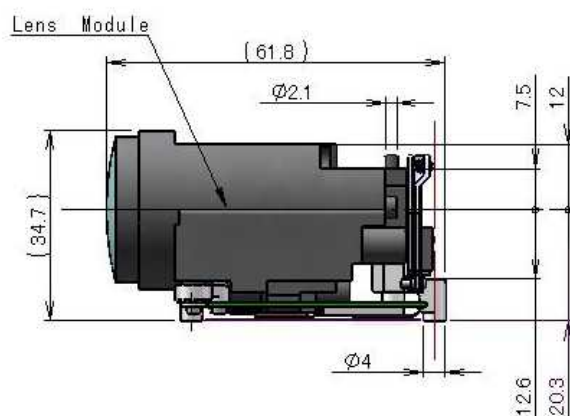

- 省エネルギー
約800mW (1080動画出力時)
- 省スペース、軽量
30.9mm (W) × 34.7mm (H)
× 61.8mm (D)
約57g

書画カメラ

- 高レベルな低照度撮影機能
高感度モード時: 0.35 Lux
(F1.8/50IRE/TV=1/8sec,
720x480動画)
- 低消費電力
約800mW (1080動画出力時)
- 省スペース、軽量
30.9mm (W) × 34.7mm (H)
61.8mm (D) 約57g
- 動画ブレ補正機能

室内監視カメラ

- ハイクオリティな画質
Full HD
(1920 × 1080/30P) 対応

アミューズメント

撮影画像

高精細で鮮明な画像
高度な色再現性

寸法図

■30.9mm (W) × 34.7mm (H) × 61.8mm (D)
■約57g

製品仕様

撮像素子	1/2.5型 原色CMOS 2.1M相当		
画素数	動画	4 : 3	約39万画素
		16:09	約207万画素
	静止画	4 : 3	約200万画素
		16:09	約207万画素
レンズ	1/3.6型	f = 4.5 45.0 mm	F1.8 2.2
最低照度	6 Lux / 0.35 (高感度モード、スローシャッター)		
電源	2.8Vと4.0Vを外部より供給		
消費電力	約800mW @ 動画撮影時		
本体質量 (ISPボード含む)	約57g		
動作温度	-10 ~ +60		
画像出力形式	デジタル映像出力 16ビット YUV 4:2:2 HOST I/Fからのコントロール		