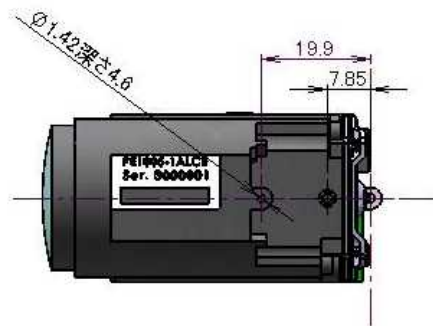

- 省エネルギー
約800mW (1080動画出力時)
- 省スペース、軽量
30.9mm (W) × 34.7mm (H)
× 61.8mm (D)
約57g

書画カメラ

- 高レベルな低照度撮影機能
高感度モード時: 0.35 Lux
(F1.8/50IRE/TV=1/8sec,
720x480動画)
- 低消費電力
約800mW (1080動画出力時)
- 省スペース、軽量
30.9mm (W) × 34.7mm (H)
61.8mm (D) 約57g
- 動画ブレ補正機能

室内監視カメラ

- ハイクオリティな画質
Full HD
(1920 × 1080/30P) 対応

アミューズメント

撮影画像

高精細で鮮明な画像
高度な色再現性

寸法図

■30.9mm (W) × 34.7mm (H) × 61.8mm (D)
■約57g

製品仕様

撮像素子	1/2.5型 原色CMOS 2.1M相当		
画素数	動画	4 : 3	約39万画素
		16:09	約207万画素
	静止画	4 : 3	約200万画素
		16:09	約207万画素
レンズ	1/3.6型	f = 4.5 45.0 mm	F1.8 2.2
最低照度	6 Lux / 0.35 (高感度モード、スローシャッター)		
電源	2.8Vと4.0Vを外部より供給		
消費電力	約800mW @ 動画撮影時		
本体質量 (ISPボード含む)	約57g		
動作温度	-10 ~ +60		
画像出力形式	デジタル映像出力 16ビット YUV 4:2:2 HOST I/Fからのコントロール		