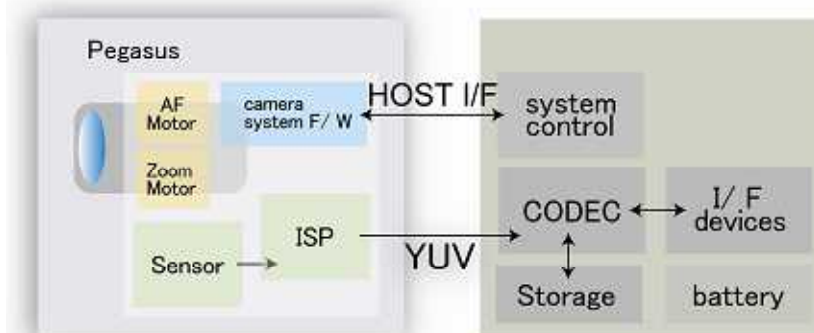

製品仕様

撮像素子	1/2.5型 原色CMOS 2.1M相当		
画素数	動画	4 : 3	約39万画素
		16:09	約207万画素
	静止画	4 : 3	約200万画素
		16:09	約207万画素
レンズ	1/3.6型	f = 4.5 45.0 mm	F1.8 2.2
最低照度	6 Lux / 0.35 (高感度モード、スローシャッター)		
電源	2.8Vと4.0Vを外部より供給		
消費電力	約800mW @ 動画撮影時		
本体質量 (ISPボード含む)	約57g		
動作温度	-10 ~ +60		
画像出力形式	デジタル映像出力 16ビット YUV 4:2:2 HOST I/Fからのコントロール		

機能

機能	設定項目
撮影モード	動画撮影モード / 静止画撮影モード
静止画ドライブモード	単写 / 連写 / AEB
各種補正	欠陥画素補正 / 動画ブレ補正 / 逆光補正
フリッカーリダクション	AUTO/OFF/MANUAL (50Hz/60Hz)
EV補正	-2 EVから +2 EV (1/3 EV 刻み)
ISO感度	AUTO/MANUAL(6段階)
オートスローシャッター	オン/オフ
オートフォーカス	動画 / 静止画
ズーム移動設定	方向と移動速度の設定 / ズーム位置通知
AWBモード	AUTO / 晴天 / 曇天 / 日陰 / 蛍光灯 (白色 / 昼白色 / 昼光色) / 電球 / カスタム / MANUAL(x,y指定)
シャープネス	High/Middle/Low
ノイズリダクション	High/Middle/Low/Off

サポートツール

- 評価用、デモ用ボードなどの開発ソリューションを準備しております。