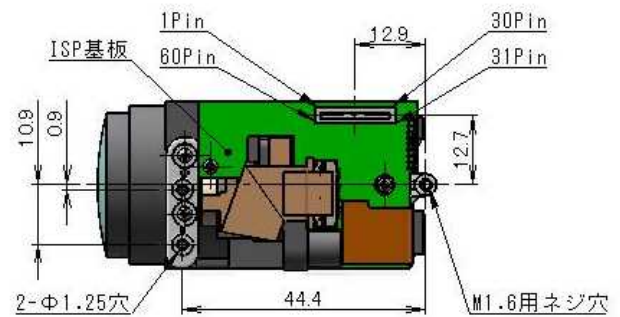

- 省エネルギー
約800mW (1080動画出力時)
- 省スペース、軽量
30.9mm (W) × 34.7mm (H)
× 61.8mm (D)
約57g

書画カメラ

- ハイクオリティな画質
Full HD
(1920 × 1080/30P) 対応

アミューズメント

- 高レベルな低照度撮影機能
高感度モード時: 0.35 Lux
(F1.8/50IRE/TV=1/8sec,
720x480動画)
- 低消費電力
約800mW (1080動画出力時)
- 省スペース、軽量
30.9mm (W) × 34.7mm (H)
61.8mm (D) 約57g
- 動画ブレ補正機能

室内監視カメラ

撮影画像

高精細で鮮明な画像
高度な色再現性

寸法図

■30.9mm (W) × 34.7mm (H) × 61.8mm (D)
■約57g

製品仕様

撮像素子	1/2.5型 原色CMOS 2.1M相当		
画素数	動画	4 : 3	約39万画素
		16:09	約207万画素
	静止画	4 : 3	約200万画素
		16:09	約207万画素
レンズ	1/3.6型	f = 4.5 45.0 mm	F1.8 2.2
最低照度	6 Lux / 0.35 (高感度モード、スローシャッター)		
電源	2.8Vと4.0Vを外部より供給		
消費電力	約800mW @ 動画撮影時		
本体質量 (ISPボード含む)	約57g		
動作温度	-10 ~ +60		
画像出力形式	デジタル映像出力 16ビット YUV 4:2:2 HOST I/Fからのコントロール		